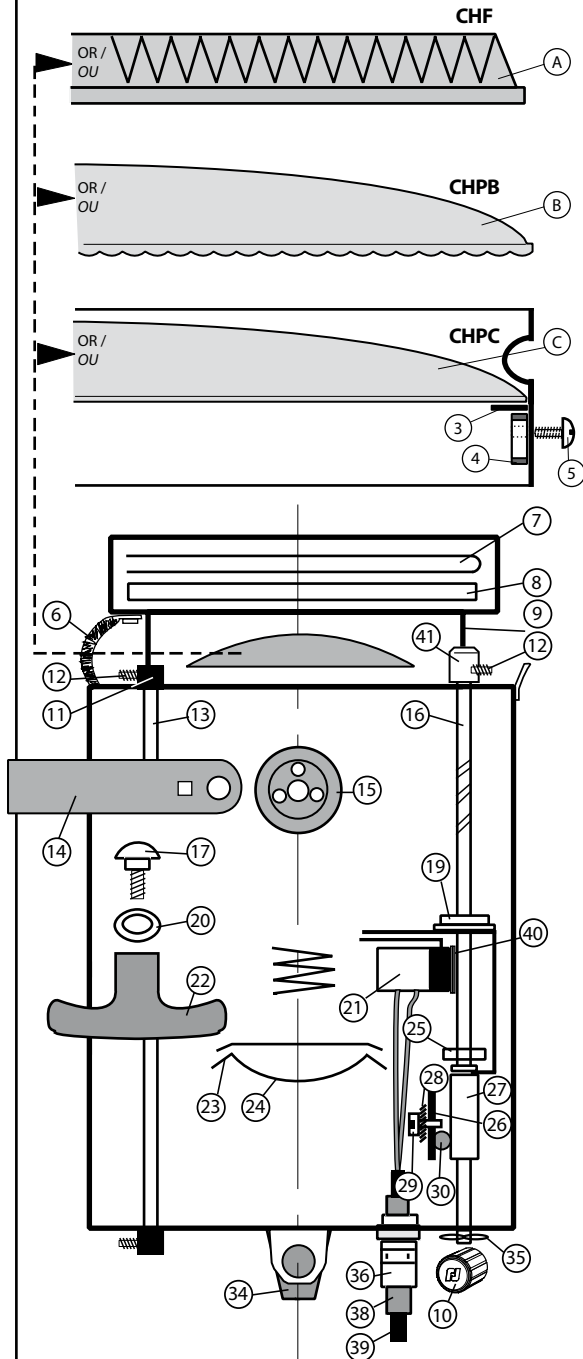

Measurements are in mm / Mesures en mm.

REP	CODE	DESCRIPTION
A	OP20030001	310 CHF FRESNEL lens / Lentille FRESNEL.
B	OP20012001	310 CHPB PEBBLE CONVEX lens / Lentille PEBBLE CONVEXE.
C	OP20010006	310 CHPC PLANO CONVEX lens / Lentille PLAN CONVEXE.
3	DJ40219901	Ring support / Rondelle (Ø200).
4	PD30000010	Silicone protection + off-centered abutment / Manchon silicone + butée excentrée.
5	VI04010012	Screw / Vis (M4).
6	PD30000015	Shield + terminal / Tresse + cosse.
7	FPAPF00017	215 x 215mm Staple-secured metal filter holder / Porte-filtre métal 215 x 215mm àagrafer.
8	FPAGR00002	Grid frame / Grille (215 x 215).
9	PD30000012	Bar strut support / Nez.
10	BO10000008	Focusing knob / Bouton moleté.
11	DU40182901	Blocking collar / Bague d'arrêt borgne.
12	VI04010002	Blocking screw / Vis de blocage (M4).
13	DJ30223202	Tube / Tube de glissement.
14	DJ40052602	Yoke / Fourche.
15	DJ40182105	Disk / Rondelle.
16	DJ40309102	Focusing screw / Vis de réglage.
17	VI08010018	Screw / Vis (M8).
19	DU40754800	Teflon bearing / Palier Téflon.
20	VI08030005	Washer / Rondelle (Ø8).
21	SOP2850002	Socket / Douille (P28s).
22	PO00000019	Handle / Poignée.
23	DJ40496900	Disk for reflector / Rondelle pour miroir.
24	MI00000002	Reflector / Miroir.
25	DU40496702	Nut / Ecrou.
26	DT40496800	Spring / Ressort.
27	DU40496701	Guidance part / Guide.
28	VI04030010	Washer / Rondelle (Ø4).
29	VI04010008	Screw / Vis (M4).
30	CF00200001	Ball bearing / Bille.
34	PO00000020	Handle / Poignée.
35	VI10030011	Spring washer / Rondelle à ressort (Ø10).
36	PD30000001	Cable gland + nut / Serre cable + écrou.
37	BO10000005	Knob / Bouton.
38	ME10010201	Silicone protection / Manchon silicone.
39	CAU0030012	3AWG14 power cable, without plug - per meter / Cordon 3AWG14, sans prise - le mètre (NA*).
40	DJ40755000	Rondelles de calage / Wedge washers.
41	DU40182902	Blocking collar / Bague d'arrêt borgne.
		Lamp / Lampe : 1000W BTR P28s - 120V.
		(*) Version : North-American / Nord-Américaine.