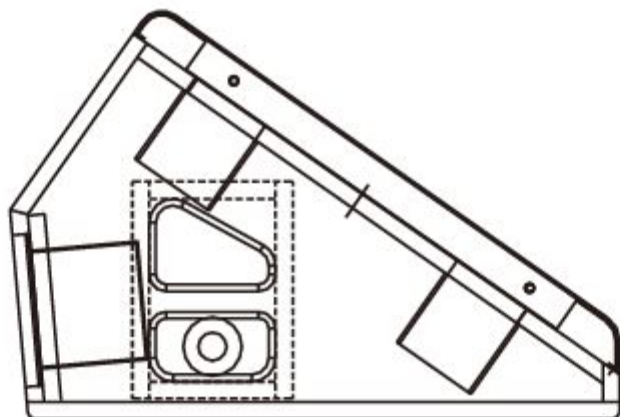

## User's Guide

High-Power Stage Monitor speaker

MODEL:  
DMS12A  
DMS15A

Use the product carefully before you read the instructions

DIGIRUSS

NO. MZY20081107-02

Standards : SJ/T 10406-99

0°leaNke6p th6 U86r8 Man fal

## Function indication

- |                    |                                 |
|--------------------|---------------------------------|
| 1、Signal input     | 7、Protection indicator          |
| 2、Signal link      | 8、Power input                   |
| 3、Level adjustment | 9、Power link                    |
| 4、Power indicator  | 10、Power switch                 |
| 5、Signal indicator | 11、Fuse                         |
| 6、Clip indicator   | 12、Cooling vent (Don't block !) |

## Активный широкополосный сценический монитор

	DMS12A	DMS15A
Компоненты:	12"	15"
Частотный диапазон:	55Гц-18кГц	55Гц-19кГц
Направленность:	70° x 60°	70° x 60°
Максимальный уровень SPL:	114 дБ	118 дБ
Мощность/ встр. усилитель:	500 Вт	500 Вт
Разъемы:	XLR F (input), XLR M (link), Powercon (type A)	
Материал корпуса:	фанера	фанера
Размер (В × Ш × Г):	483×520×320 мм	525×570×361 мм
Вес:	18 кг.	21 кг.