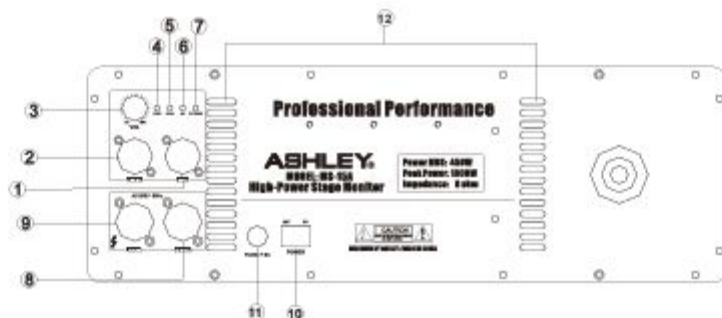

## User's Guide

High-Power Stage Monitor speaker

MODEL:  
DMS12A  
DMS15A

Use the product carefully before you read the instructions

DIGIRUSS

NO. MZY20081107-02

Standards : SJ/T 10406-99

0°leaNke6p th6 U86r8 Man fal

## Function indication

- |                    |                                 |
|--------------------|---------------------------------|
| 1、Signal input     | 7、Protection indicator          |
| 2、Signal link      | 8、Power input                   |
| 3、Level adjustment | 9、Power link                    |
| 4、Power indicator  | 10、Power switch                 |
| 5、Signal indicator | 11、Fuse                         |
| 6、Clip indicator   | 12、Cooling vent (Don't block !) |

## Активный широкополосный сценический монитор

	DMS12A	DMS15A
Компоненты:	12"	15"
Частотный диапазон:	55Гц-18кГц	55Гц-19кГц
Направленность:	70° x 60°	70° x 60°
Максимальный уровень SPL:	114 дБ	118 дБ
Мощность/ встр. усилитель:	500 Вт	500 Вт
Разъемы:	XLR F (input), XLR M (link), Powercon (type A)	
Материал корпуса:	фанера	фанера
Размер (В × Ш × Г):	483×520×320 мм	525×570×361 мм
Вес:	18 кг.	21 кг.