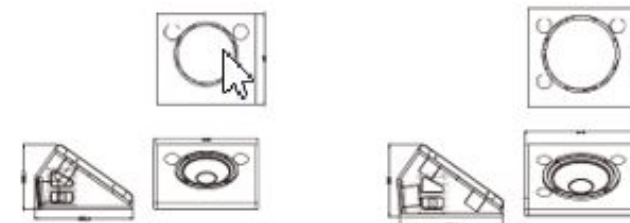

Активный широкополосный сценический монитор

	DMS12A	DMS15A
Компоненты:	12"	15"
Частотный диапазон:	55Гц-18кГц	55Гц-19кГц
Направленность:	70° x 60°	70° x 60°
Максимальный уровень SPL:	114 дБ	118 дБ
Мощность/ встр. усилитель:	500 Вт	500 Вт
Разъемы:	XLR F (input), XLR M (link), Powercon (type A)	
Материал корпуса:	фанера	фанера
Размер (В × Ш × Г):	483×520×320 мм	525×570×361 мм
Вес:	18 кг.	21 кг.

MS-12A

MS-15A