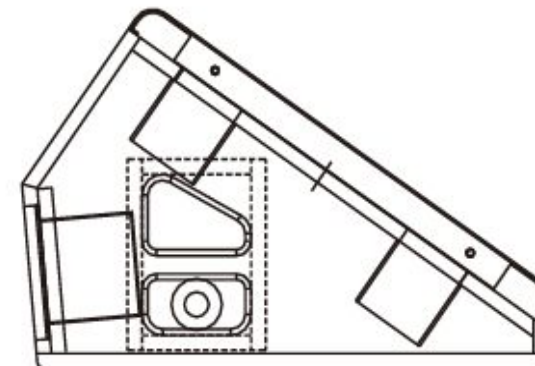

## User's Guide

High-Power Stage Monitor speaker

MODEL:  
DMS12A  
DMS15A

Use the product carefully before you read the instructions

DIGIRUSS

NO. MZY20081107-02

Standards : SJ/T 10406-99

0°leaNke6p th6 U86r8 Man fal

## Function indication

- |                    |                                 |
|--------------------|---------------------------------|
| 1、Signal input     | 7、Protection indicator          |
| 2、Signal link      | 8、Power input                   |
| 3、Level adjustment | 9、Power link                    |
| 4、Power indicator  | 10、Power switch                 |
| 5、Signal indicator | 11、Fuse                         |
| 6、Clip indicator   | 12、Cooling vent (Don't block !) |

## Активный широкополосный сценический монитор

	DMS12A	DMS15A
Компоненты:	12"	15"
Частотный диапазон:	55Гц-18кГц	55Гц-19кГц
Направленность:	70° x 60°	70° x 60°
Максимальный уровень SPL:	114 дБ	118 дБ
Мощность/ встр. усилитель:	500 Вт	500 Вт
Разъемы:	XLR F (input), XLR M (link), Powercon (type A)	
Материал корпуса:	фанера	фанера
Размер (В × Ш × Г):	483×520×320 мм	525×570×361 мм
Вес:	18 кг.	21 кг.