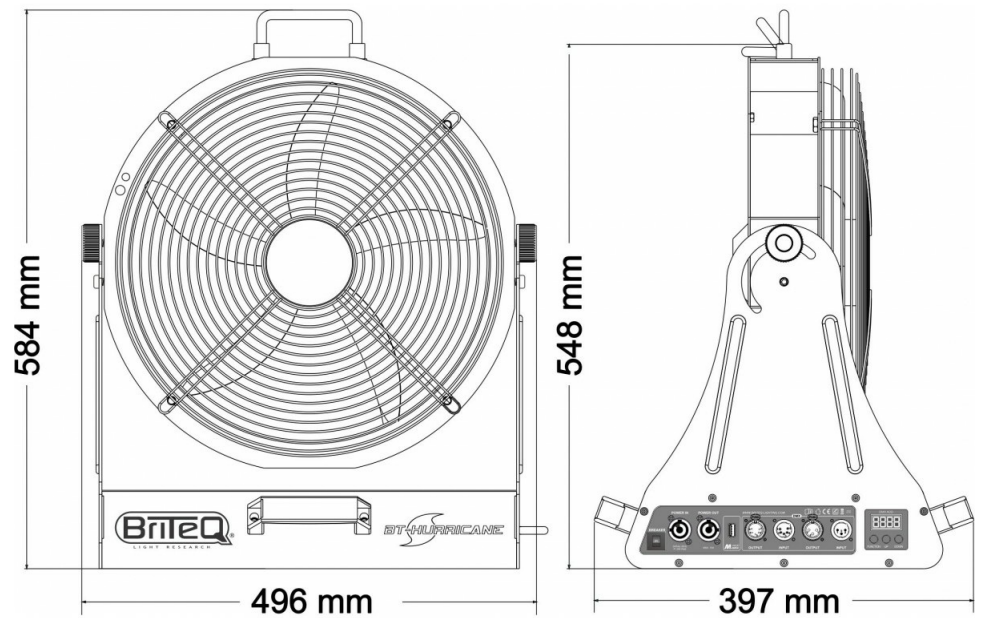

SPECIFICATIES

Algemeen : Reeks	Nee
Algemeen : Afmetingen (cm)	54,8 x 49,6 x 39,7 cm
Algemeen : Gewicht (kg)	16.5
Algemeen : Stroomvoorziening	AC 240V, 50Hz
Algemeen : Energie label	Nee
Algemeen : Stroomverbruik W	200
Algemeen : Kleur	zwart
Algemeen : Display	LED
Algemeen : Bevestiging	optional omega bracket
Algemeen : IP rating	indoor
Controle : modes	standalone fixed, standalone automatic, manual, DMX
Controle : manueel	Ja
Controle : autonoom	automatic
Controle : maximum DMX kanalen	1
Fx : gebruikte vloeistof	None
Fx : uitstoot cu.ft. / min.	2060
Aansluiting : ingang	3 pin XLR, 5 pin XLR, wireless DMX optional, usb, PowerCon® or compatible
Aansluiting : uitgang	3 pin XLR, 5 pin XLR, PowerCon® or compatible
Merk	BRITEQ
EANCode	5420025648509