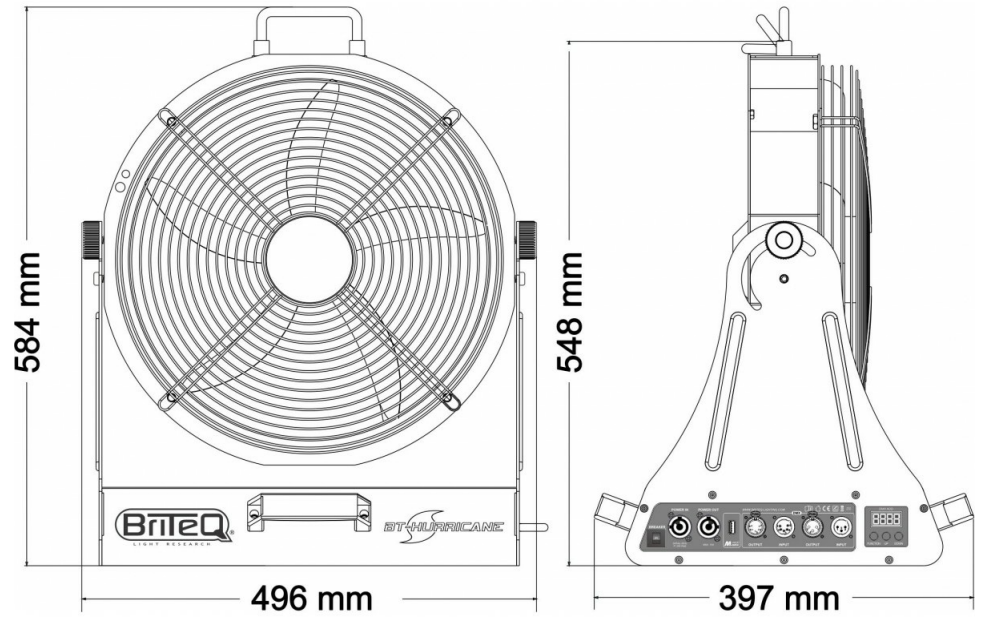

## TECHNISCHE DATEN

<b>Allgemein : Serie</b>	Nein
<b>Allgemein : Abmessung (cm)</b>	54,8 x 49,6 x 39,7 cm
<b>Allgemein : Gewicht (kg)</b>	16.5
<b>Allgemein : Netz/Batterie</b>	AC 240V, 50Hz
<b>Allgemein : Energie-label</b>	Nein
<b>Allgemein : Stromverbrauch W</b>	200
<b>Allgemein : Farbe</b>	schwarz
<b>Allgemein : Schirm</b>	LED
<b>Allgemein : Fixierung</b>	optional omega bracket
<b>Allgemein : IP rating</b>	indoor
<b>Kontrolle : Modi</b>	standalone fixed, standalone automatic, manual, DMX
<b>Kontrolle : manuell</b>	Ja
<b>Kontrolle : autonom</b>	automatic
<b>Kontrolle : maximale DMX-kanäle</b>	1
<b>Fx : fluid</b>	None
<b>Fx : ausstoß cu.ft. / min.</b>	2060
<b>Anschluß : eingang</b>	3 pin XLR, 5 pin XLR, wireless DMX optional, usb, PowerCon® or compatible
<b>Anschluß : ausgang</b>	3 pin XLR, 5 pin XLR, PowerCon® or compatible
<b>Brand</b>	BRITEQ
<b>EANCode</b>	5420025648509