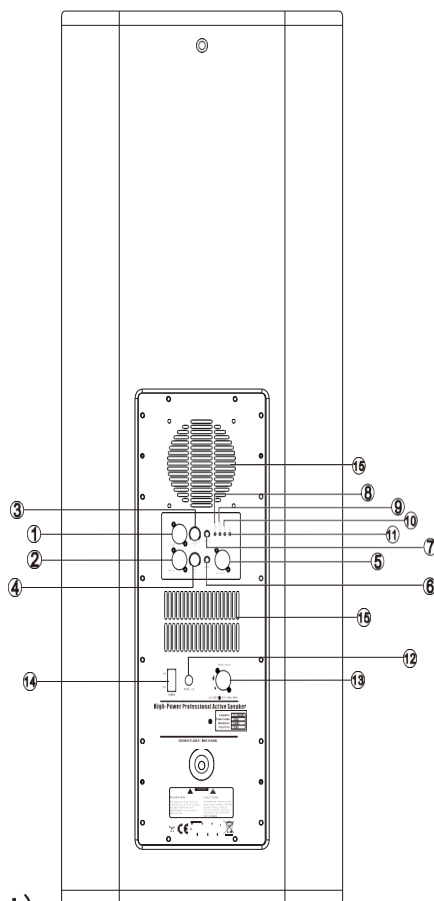

2、mic input

3、music vol

4、mic vol

5、aux output

6、bass

7、treble

8、power indicator

9、signal indicator

10、clip indicator

11、protection indicator

12、fuse

13、power input

14、power switch

15、cooling vent(don't block)

1

Активная широкополосная акустическая система DHP215A

Компоненты : 2 × 15"inch + 3"inch

Частотный диапазон: 35Гц-20кГц

Направленность: 100° × 70°

Максимальный уровень SPL: 136 дБ

Мощность/встр. усилитель : 1150 Вт

Разъемы : XLR F (input), XLR M (link), Powercon (type A)

Материал корпуса: фанера

Размер (В × Ш × Г) : 465×478×1120 мм

Вес: 32 кг.

2