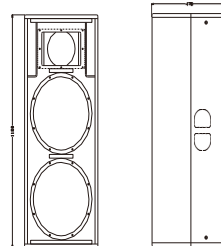

Компоненты : 2 × 15"inch + 3"inch

Частотный диапазон: 35Гц-20кГц

Направленность: 100° × 70°

Максимальный уровень SPL: 136 дБ

Мощность/встр. усилитель : 1150 Вт

Разъемы : XLR F (input), XLR M (link), Powercon (type A)

Материал корпуса: фанера

Размер (В × Ш × Г) : 465×478×1120 мм

Вес: 32 кг.

2