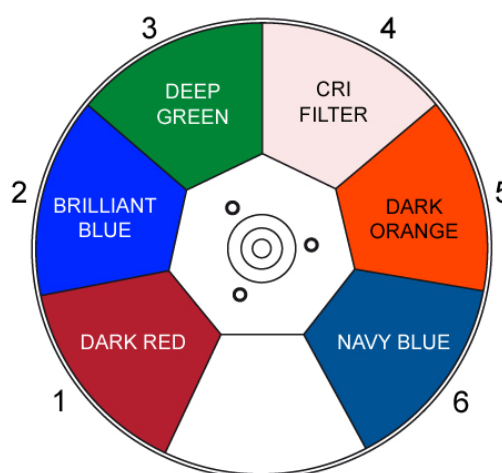

GOD01X-013

pos. 6

## Color Wheel

394070/801