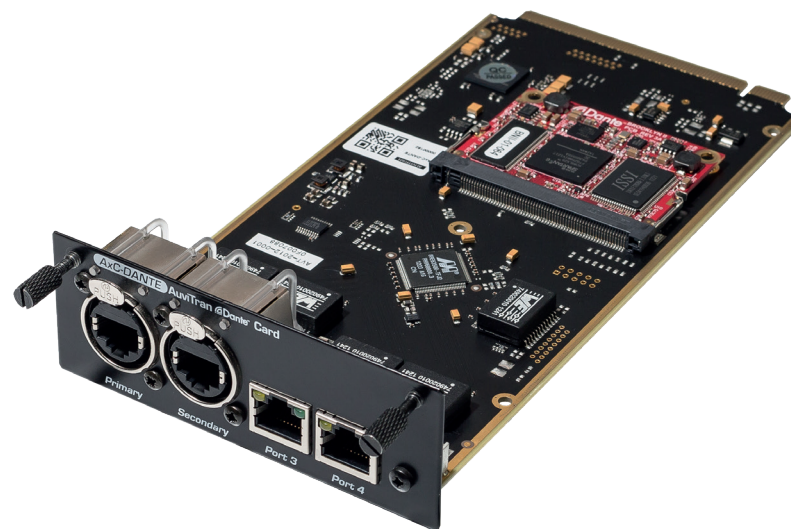

КОНВЕРТЕРЫ

AVDT-BOB

Компактный интеллектуальный конвертер Dante. Аналоговые и цифровые входы и выходы с удаленным управлением.

Все конвертеры
на constage.ru

АУДИОМАТРИЦЫ (ШАССИ)

Audio ToolBox platforms

Надёжная масштабируемая платформа-матрица для конвертации сетевых аудиопротоколов.

Все аудиоматрицы
на constage.ru

АДАПТЕРЫ

AV-WALL

Ультратонкие Dante интерфейсы для настенного монтажа.

Все адаптеры
на constage.ru

КАРТЫ РАСШИРЕНИЯ

Audio ToolBox AxC Cards

Сменные AxC карты для подключения в Audio ToolBox для быстрой и удобной совместимости протоколов Audio-over-IP и классических аналоговых и цифровых подключений.

Все карты расширения
на constage.ru

AuviTran представляет стратегическое решение для системных интеграторов и технических директоров, работающих как с постоянными инсталляциями в театрах и концертных залах, так и с мобильными туровыми системами.

Модульная архитектура Audio ToolBox в сочетании с комплексной поддержкой современных протоколов — AES67, Dante, MADI и MILAN/AVB — обеспечивает универсальную платформу для интеграции оборудования ведущих производителей от Lawo, Meyer Sound и L-Acoustics до Yamaha и Merging Technologies.