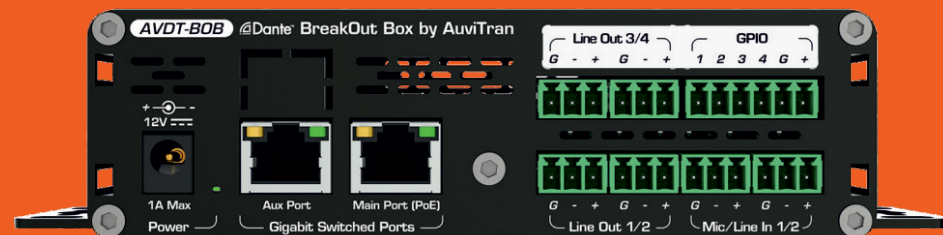

Аппаратные решения для создания кроссплатформенных и кроссформатных матричных систем, обеспечивающих совместимость протоколов