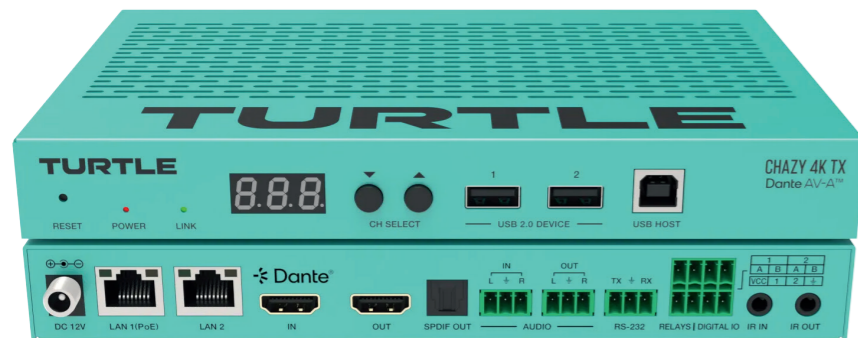

AV ЭНКОДЕРЫ И ДЕКОДЕРЫ

Chazy 4K

Флагманская AvoIP серия для передачи несжатого 4K 4:4:4 с поддержкой Dante AV-A.

- 2160 60 Гц 4:4:4 HDR
- Dante AV-A™
- JPEG 2000
- WebGUI
- HDCP 2.2
- Расширенное управление EDID с масштабированием
- 7.1 Dolby Atmos Audio
- KVM
- 9x9 Видеостена
- Два сетевых порта
- PoE

Все AV энкодеры
и декодеры
на constage.ru

TURTLE
Dante®

Turtle AV — австралийская технологическая компания, специализирующаяся на разработке и производстве профессиональных решений в области AV over IP. Базирующаяся в Мельбурне, Turtle AV предлагает оборудование, созданное с прицелом на будущее, с поддержкой передовых технологий, таких как Dante AV-A, Dante Audio и видеокодек H.265/HEVC.