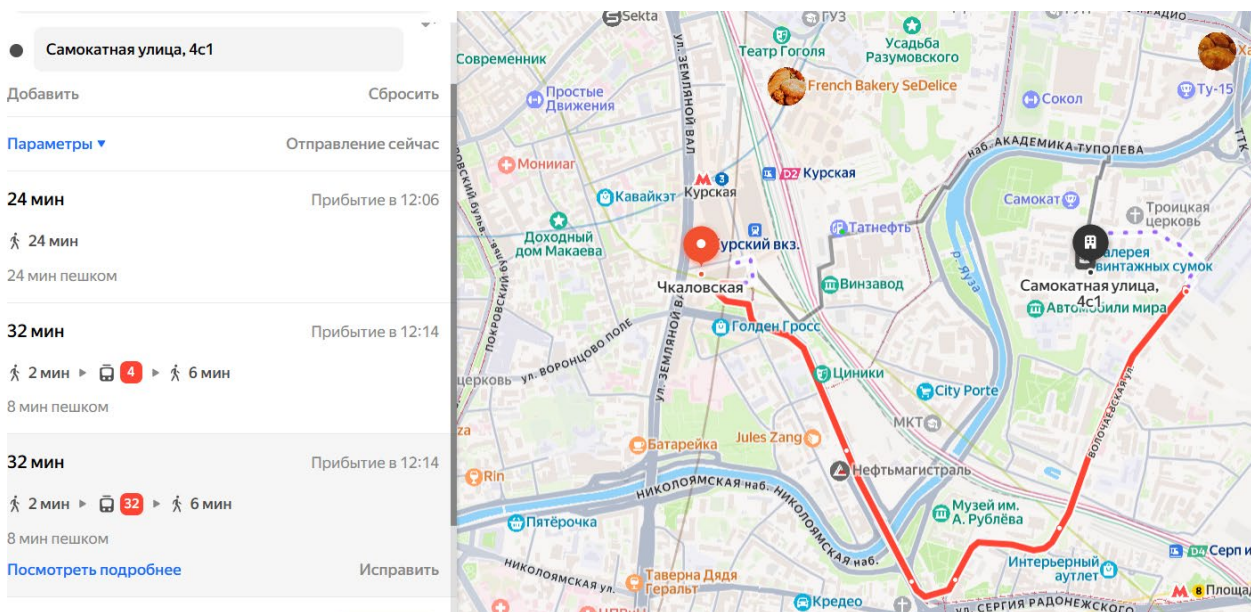

От станции метро Римская/Площадь Ильича

- Выход из метро Римская/Площадь Ильича №4
- Выйдя из метро, сразу поверните налево и идите вдоль здания, мимо кафе «Тандыр» и «Вкусно и точка» до остановки общественного транспорта «Метро площадь Ильича 4А»
- На автобусе №125 или №636 нужно проехать 4 остановки, до остановки «Библиотека имени Грина»
- Выйдя из автобуса, следуйте прямо, до пешеходного перехода и перейдите дорогу (ориентир магазин Перекресток)....

От станции метро Бауманская

- Выход №1 из метро Бауманская
- Перейдите дорогу и поверните направо (Ориентир кафе «Бау Азия»), следуйте до остановки трамвая «Метро Бауманская»
- На трамвае № 50,43,37,4 нужно проехать 5 остановок до «Библиотеки имени Грина»
- Выйдя из трамвая, следуйте прямо, до пешеходного перехода и перейдите дорогу (ориентир магазин Перекресток).....

От станции метро Курская/Чкаловская

- Выход №2 из метро Курская
- Поверните налево, следуйте прямо до трамвайной остановки
- На трамвае №4 или № 32 нужно проехать 6 остановок, до «Библиотеки имени Грина»
- Выйдя из трамвая, следуйте прямо, до пешеходного перехода и перейдите дорогу (ориентир магазин Перекресток).....
- Выход №6 из метро Чкаловская
- Поверните направо и обойдите здание бизнес-центра

От остановки трамвая/автобуса «Библиотека имени Грина»
до шоурума вариант 1 (главный вход)

- За зданием перекрестка поверните налево, и следуйте все время прямо по улице Самокатная до завода «Кристалл»
- Проходная Самокатная 9 с. 1., ориентир кофейня (на фото)
- Проходите вглубь территории, в арку, мимо антикварного магазина,
- Идите вдоль левой стены до двери, на ней будут вывески «Лабиринт» и «Home-heat» (на фото)
- Внутри следуйте указателям «Constage», мы находимся на 1м этаже