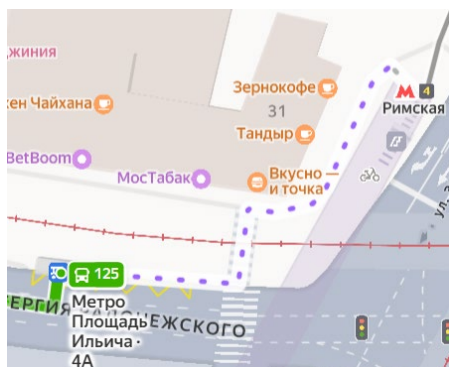

От станции метро Римская/Площадь Ильича

- Выход из метро Римская/Площадь Ильича №4
- Выйдя из метро, сразу поверните налево и идите вдоль здания, мимо кафе «Тандыр» и «Вкусно и точка» до остановки общественного транспорта «Метро площадь Ильича 4А»
- На автобусе №125 или №636 нужно проехать 4 остановки, до остановки «Библиотека имени Грина»
- Выйдя из автобуса, следуйте прямо, до пешеходного перехода и перейдите дорогу (ориентир магазин Перекресток)....

От станции метро Бауманская

- Выход №1 из метро Бауманская
- Перейдите дорогу и поверните направо (Ориентир кафе «Бау Азия»), следуйте до остановки трамвая «Метро Бауманская»
- На трамвае № 50,43,37,4 нужно проехать 5 остановок до «Библиотеки имени Грина»
- Выйдя из трамвая, следуйте прямо, до пешеходного перехода и перейдите дорогу (ориентир магазин Перекресток).....

От станции метро Курская/Чкаловская

- Выход №2 из метро Курская
- Поверните налево, следуйте прямо до трамвайной остановки
- На трамвае №4 или № 32 нужно проехать 6 остановок, до «Библиотеки имени Грина»
- Выйдя из трамвая, следуйте прямо, до пешеходного перехода и перейдите дорогу (ориентир магазин Перекресток).....
- Выход №6 из метро Чкаловская
- Поверните направо и обойдите здание бизнес-центра

От остановки трамвая/автобуса «Библиотека имени Грина»
до шоурума вариант 1 (главный вход)

- За зданием перекрестка поверните налево, и следуйте все время прямо по улице Самокатная до завода «Кристалл»
- Проходная Самокатная 9 с. 1., ориентир кофейня (на фото)
- Проходите вглубь территории, в арку, мимо антикварного магазина,
- Идите вдоль левой стены до двери, на ней будут вывески «Лабиринт» и «Home-heat» (на фото)
- Внутри следуйте указателям «Constage», мы находимся на 1м этаже