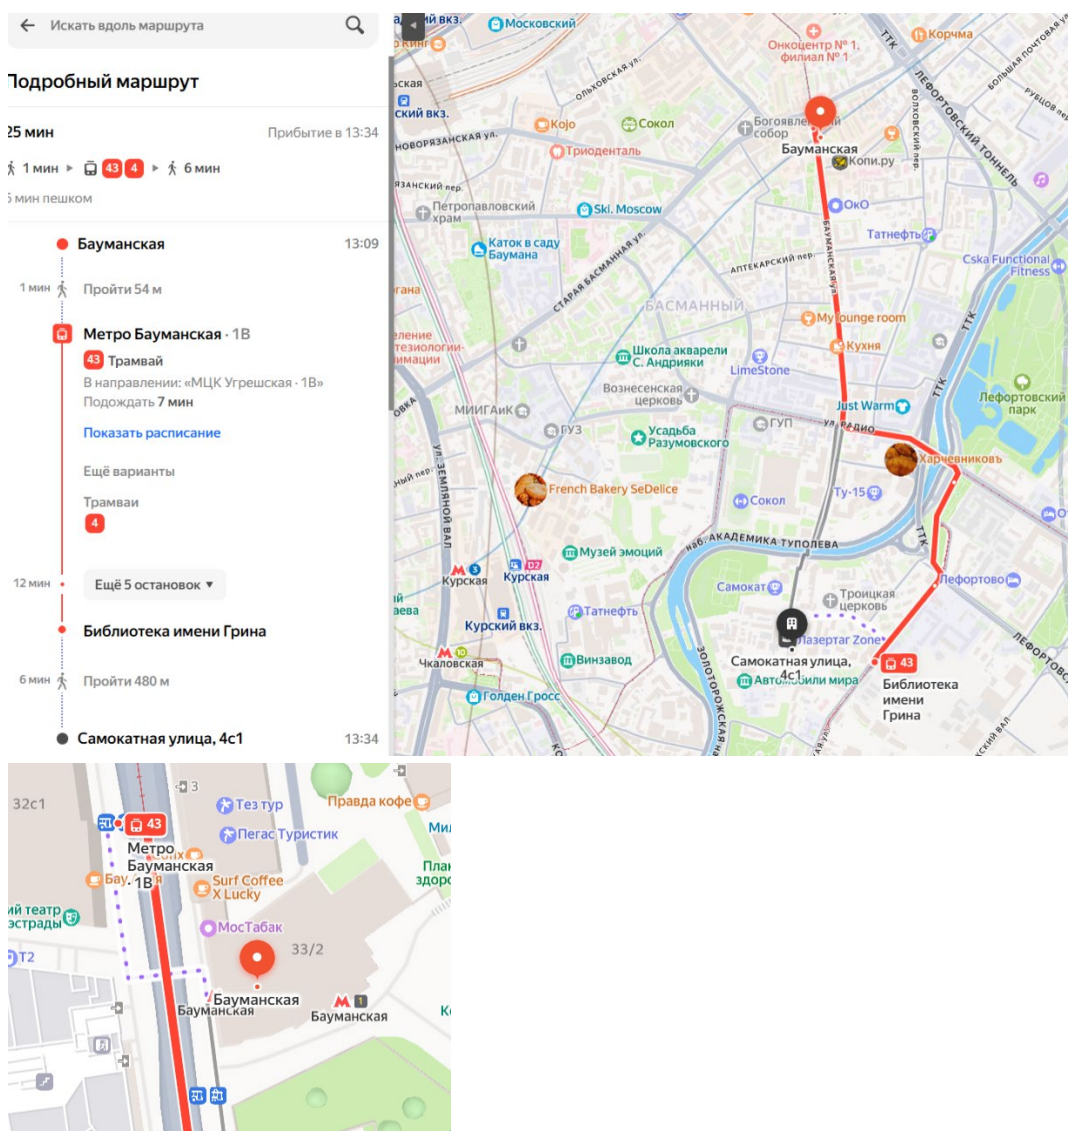

От станции метро Римская/Площадь Ильича

- Выход из метро Римская/Площадь Ильича №4
- Выйдя из метро, сразу поверните налево и идите вдоль здания, мимо кафе «Тандыр» и «Вкусно и точка» до остановки общественного транспорта «Метро площадь Ильича 4А»
- На автобусе №125 или №636 нужно проехать 4 остановки, до остановки «Библиотека имени Грина»
- Выйдя из автобуса, следуйте прямо, до пешеходного перехода и перейдите дорогу (ориентир магазин Перекресток)....

От станции метро Бауманская

- Выход №1 из метро Бауманская
- Перейдите дорогу и поверните направо (Ориентир кафе «Бау Азия»), следуйте до остановки трамвая «Метро Бауманская»
- На трамвае № 50,43,37,4 нужно проехать 5 остановок до «Библиотеки имени Грина»
- Выйдя из трамвая, следуйте прямо, до пешеходного перехода и перейдите дорогу (ориентир магазин Перекресток).....

От станции метро Курская/Чкаловская

- Выход №2 из метро Курская
- Поверните налево, следуйте прямо до трамвайной остановки
- На трамвае №4 или № 32 нужно проехать 6 остановок, до «Библиотеки имени Грина»
- Выйдя из трамвая, следуйте прямо, до пешеходного перехода и перейдите дорогу (ориентир магазин Перекресток).....
- Выход №6 из метро Чкаловская
- Поверните направо и обойдите здание бизнес-центра

От остановки трамвая/автобуса «Библиотека имени Грина»
до шоурума вариант 1 (главный вход)

- За зданием перекрестка поверните налево, и следуйте все время прямо по улице Самокатная до завода «Кристалл»
- Проходная Самокатная 9 с. 1., ориентир кофейня (на фото)
- Проходите вглубь территории, в арку, мимо антикварного магазина,
- Идите вдоль левой стены до двери, на ней будут вывески «Лабиринт» и «Home-heat» (на фото)
- Внутри следуйте указателям «Constage», мы находимся на 1м этаже