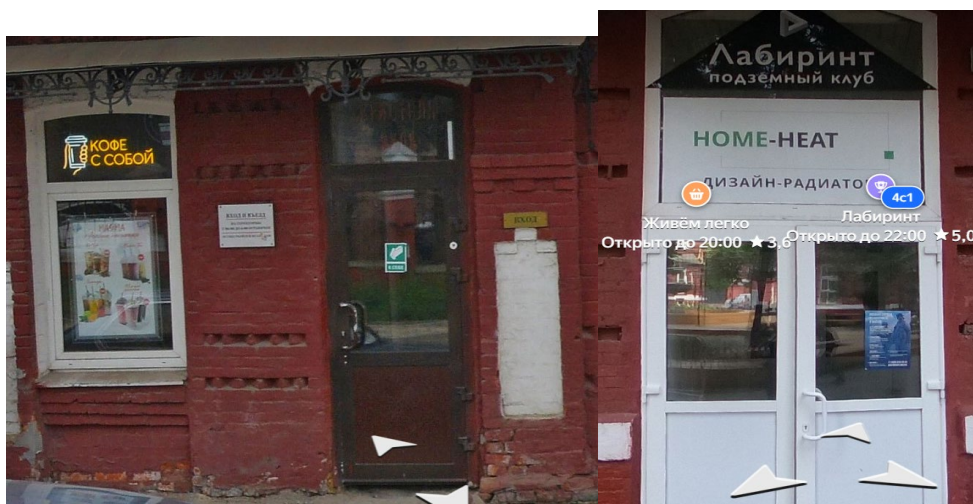

От станции метро Римская/Площадь Ильича

- Выход из метро Римская/Площадь Ильича №4
- Выйдя из метро, сразу поверните налево и идите вдоль здания, мимо кафе «Тандыр» и «Вкусно и точка» до остановки общественного транспорта «Метро площадь Ильича 4А»
- На автобусе №125 или №636 нужно проехать 4 остановки, до остановки «Библиотека имени Грина»
- Выйдя из автобуса, следуйте прямо, до пешеходного перехода и перейдите дорогу (ориентир магазин Перекресток)....

От станции метро Бауманская

- Выход №1 из метро Бауманская
- Перейдите дорогу и поверните направо (Ориентир кафе «Бау Азия»), следуйте до остановки трамвая «Метро Бауманская»
- На трамвае № 50,43,37,4 нужно проехать 5 остановок до «Библиотеки имени Грина»
- Выйдя из трамвая, следуйте прямо, до пешеходного перехода и перейдите дорогу (ориентир магазин Перекресток).....

От станции метро Курская/Чкаловская

- Выход №2 из метро Курская
- Поверните налево, следуйте прямо до трамвайной остановки
- На трамвае №4 или № 32 нужно проехать 6 остановок, до «Библиотеки имени Грина»
- Выйдя из трамвая, следуйте прямо, до пешеходного перехода и перейдите дорогу (ориентир магазин Перекресток).....
- Выход №6 из метро Чкаловская
- Поверните направо и обойдите здание бизнес-центра

От остановки трамвая/автобуса «Библиотека имени Грина»
до шоурума вариант 1 (главный вход)

- За зданием перекрестка поверните налево, и следуйте все время прямо по улице Самокатная до завода «Кристалл»
- Проходная Самокатная 9 с. 1., ориентир кофейня (на фото)
- Проходите вглубь территории, в арку, мимо антикварного магазина,
- Идите вдоль левой стены до двери, на ней будут вывески «Лабиринт» и «Home-heat» (на фото)
- Внутри следуйте указателям «Constage», мы находимся на 1м этаже