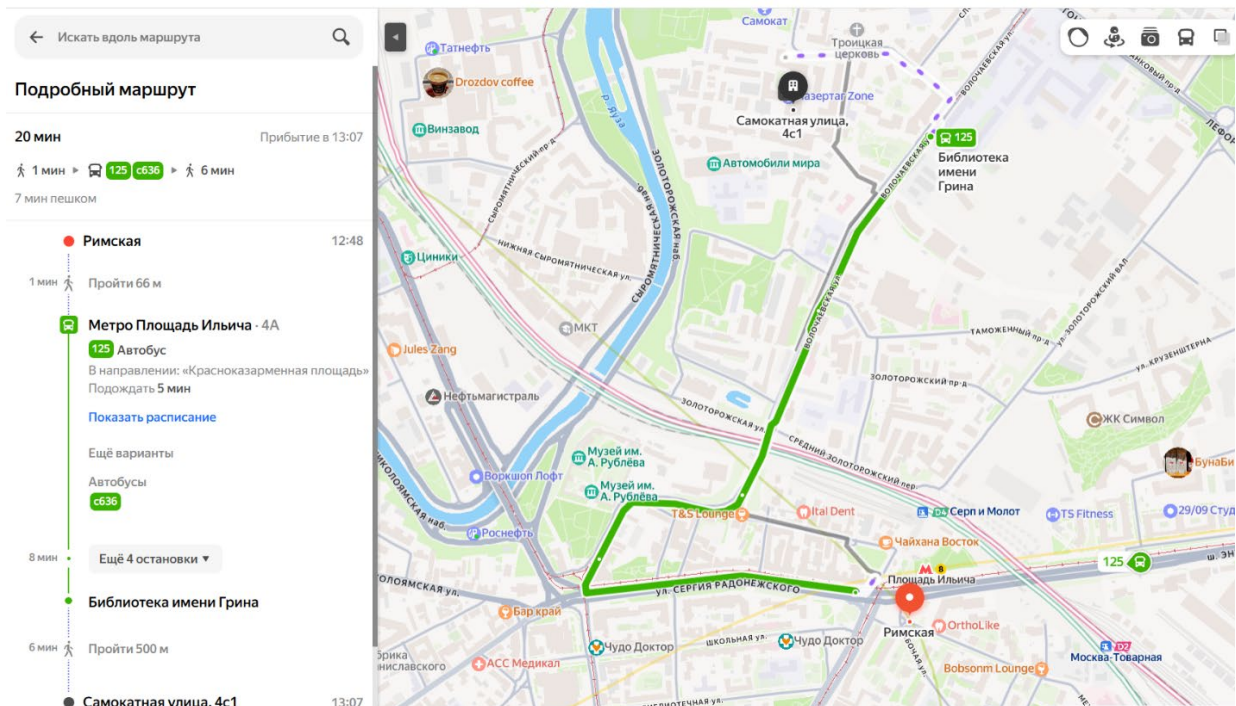

От станции метро Римская/Площадь Ильича

- Выход из метро Римская/Площадь Ильича №4
- Выйдя из метро, сразу поверните налево и идите вдоль здания, мимо кафе «Тандыр» и «Вкусно и точка» до остановки общественного транспорта «Метро площадь Ильича 4А»
- На автобусе №125 или №636 нужно проехать 4 остановки, до остановки «Библиотека имени Грина»
- Выйдя из автобуса, следуйте прямо, до пешеходного перехода и перейдите дорогу (ориентир магазин Перекресток)....

От станции метро Бауманская

- Выход №1 из метро Бауманская
- Перейдите дорогу и поверните направо (Ориентир кафе «Бау Азия»), следуйте до остановки трамвая «Метро Бауманская»
- На трамвае № 50,43,37,4 нужно проехать 5 остановок до «Библиотеки имени Грина»
- Выйдя из трамвая, следуйте прямо, до пешеходного перехода и перейдите дорогу (ориентир магазин Перекресток).....

От станции метро Курская/Чкаловская

- Выход №2 из метро Курская
- Поверните налево, следуйте прямо до трамвайной остановки
- На трамвае №4 или № 32 нужно проехать 6 остановок, до «Библиотеки имени Грина»
- Выйдя из трамвая, следуйте прямо, до пешеходного перехода и перейдите дорогу (ориентир магазин Перекресток).....
- Выход №6 из метро Чкаловская
- Поверните направо и обойдите здание бизнес-центра

От остановки трамвая/автобуса «Библиотека имени Грина»
до шоурума вариант 1 (главный вход)

- За зданием перекрестка поверните налево, и следуйте все время прямо по улице Самокатная до завода «Кристалл»
- Проходная Самокатная 9 с. 1., ориентир кофейня (на фото)
- Проходите вглубь территории, в арку, мимо антикварного магазина,
- Идите вдоль левой стены до двери, на ней будут вывески «Лабиринт» и «Home-heat» (на фото)
- Внутри следуйте указателям «Constage», мы находимся на 1м этаже