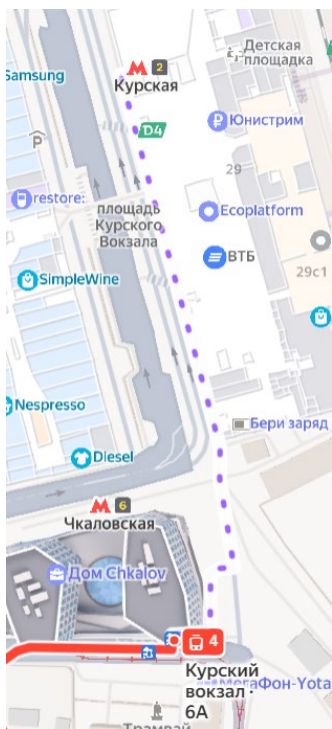

От станции метро Римская/Площадь Ильича

- Выход из метро Римская/Площадь Ильича №4
- Выйдя из метро, сразу поверните налево и идите вдоль здания, мимо кафе «Тандыр» и «Вкусно и точка» до остановки общественного транспорта «Метро площадь Ильича 4А»
- На автобусе №125 или №636 нужно проехать 4 остановки, до остановки «Библиотека имени Грина»
- Выйдя из автобуса, следуйте прямо, до пешеходного перехода и перейдите дорогу (ориентир магазин Перекресток)....

От станции метро Бауманская

- Выход №1 из метро Бауманская
- Перейдите дорогу и поверните направо (Ориентир кафе «Бау Азия»), следуйте до остановки трамвая «Метро Бауманская»
- На трамвае № 50,43,37,4 нужно проехать 5 остановок до «Библиотеки имени Грина»
- Выйдя из трамвая, следуйте прямо, до пешеходного перехода и перейдите дорогу (ориентир магазин Перекресток).....

От станции метро Курская/Чкаловская

- Выход №2 из метро Курская
- Поверните налево, следуйте прямо до трамвайной остановки
- На трамвае №4 или № 32 нужно проехать 6 остановок, до «Библиотеки имени Грина»
- Выйдя из трамвая, следуйте прямо, до пешеходного перехода и перейдите дорогу (ориентир магазин Перекресток).....
- Выход №6 из метро Чкаловская
- Поверните направо и обойдите здание бизнес-центра

От остановки трамвая/автобуса «Библиотека имени Грина»
до шоурума вариант 1 (главный вход)

- За зданием перекрестка поверните налево, и следуйте все время прямо по улице Самокатная до завода «Кристалл»
- Проходная Самокатная 9 с. 1., ориентир кофейня (на фото)
- Проходите вглубь территории, в арку, мимо антикварного магазина,
- Идите вдоль левой стены до двери, на ней будут вывески «Лабиринт» и «Home-heat» (на фото)
- Внутри следуйте указателям «Constage», мы находимся на 1м этаже