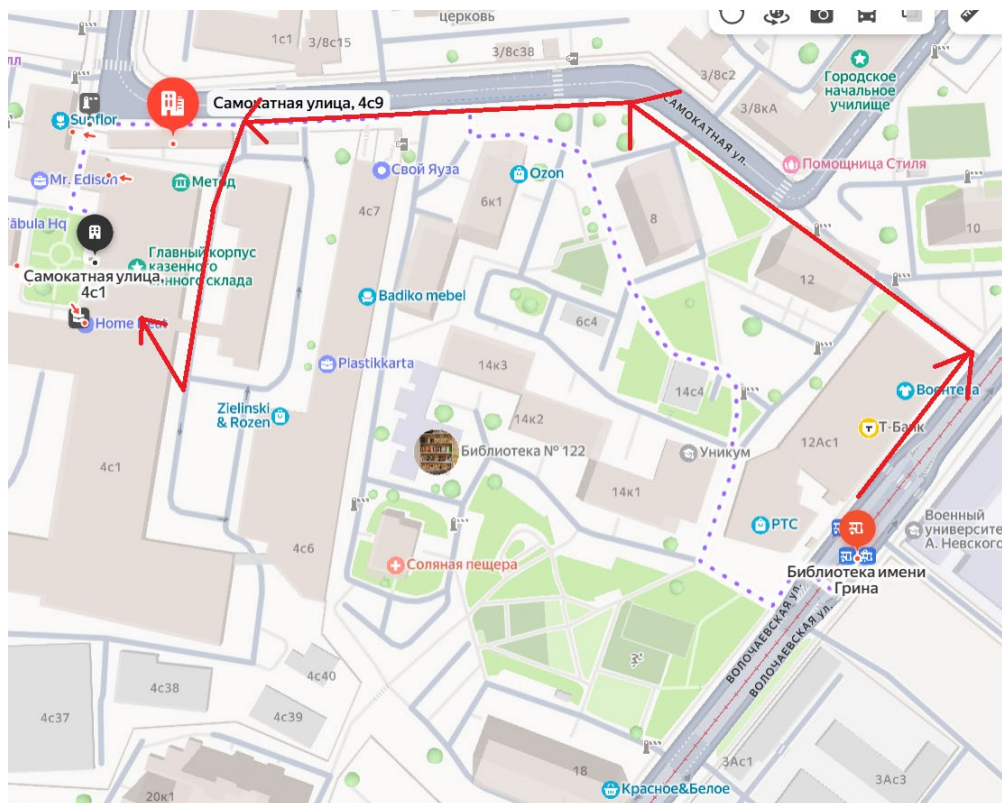

От остановки трамвая/автобуса «Библиотека имени Грина»
до шоурума вариант 2 (через дебаркадер)

- За зданием перекрестка поверните налево, и следуйте все время прямо по улице Самокатная до завода «Кристалл»
- Пройдите через 2й шлагбаум, следуйте прямо вдоль правого здания до указателя «Constage»
- Поднимитесь вверх по автомобильному пандусу и зайдите в серую металлическую дверь
- Далее следуйте по указателям «Constage», мы находимся на 1м этаже